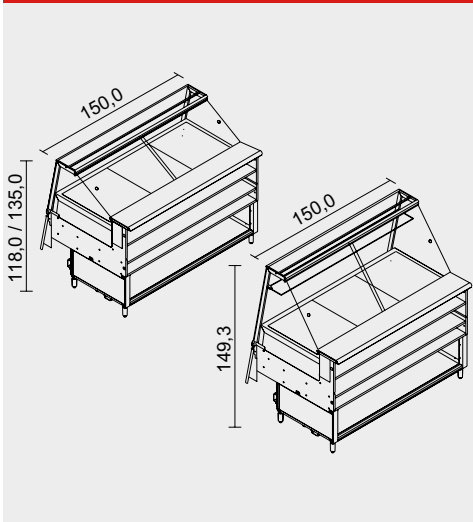

SP	KAPPA	Minimal	Classic	Design	Premium
H 118 NR	€ 0.000	€ 0.000	€ 0.000	€ 0.000	€ 0.000	€ 0.000
H 135 NR	€ 0.000	€ 0.000	€ 0.000	€ 0.000	€ 0.000	€ 0.000
H 149 NR	€ 0.000	€ 0.000	€ 0.000	€ 0.000	€ 0.000	€ 0.000

L 150