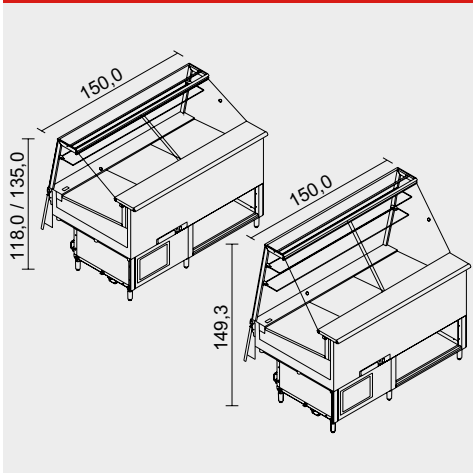

PRALINERIA VENTILATA

Ventilated chocolates unit

SIFA
INDUSTRIAL DESIGN

PIANO FISSO - VETRI DIRITTI - LED (N.B. Versione con vetri alti con due mensole standard, terza mensola optional)
Fixed top - curved glasses - LED (N.B. High glasses version with two standard shelves, third shelf optional)

L 150