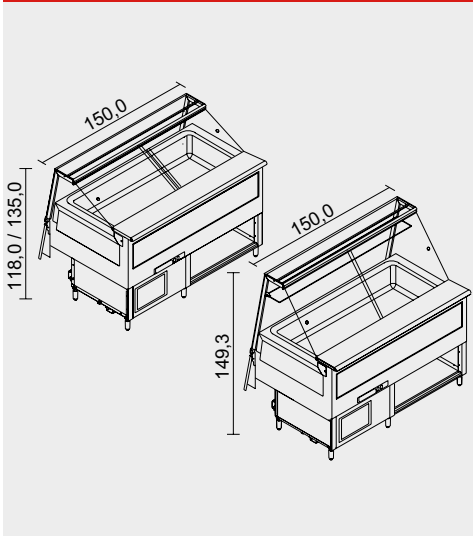

BAGNOMARIA/VAPORE - VETRI DIRITTI - SENZA VASCHETTE GASTRONORM

Bain-marie/steam - straight glasses - without gastronorm trays

L 150